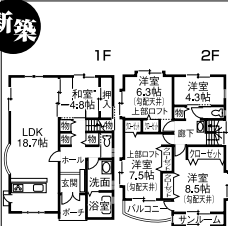

●土地/122.07㎡(36.92坪) ●建物/125.31㎡(37.90坪)

①洋10.5、洋7.7、洋7.6、書斎、トイレ、洗面、サンルーム  
バルコニー、ロフト

②LDK17.4、和7.3、トイレ、洗面、♻️、駐3台

■交通/金沢高校前バス停より徒歩約3分

金沢  
額新町(1) **2,380**万円(仲介)

新築

小学校が近い

病院が近い

- 土地/123.56㎡(37.37坪)
- 建物/110.26㎡(33.35坪)
- 間取/①洋10.3、洋6、洋6  
トイレ、サンルーム  
バルコニー

②LDK15.7、和6、トイレ  
洗面、♻️、駐3台■交通/北鉄石川線額住宅前駅  
より徒歩約3分金沢  
新保本(2) **2,580**万円(仲介)

新築

日当たり良好

お庭スペース有

- 土地/137.91㎡(41.71坪)
- 建物/115.92㎡(35.06坪)
- 間取/①洋9、洋6.8、洋5.3  
トイレ、サンルーム  
バルコニー、ロフト

②LDK18.2、和6、トイレ  
洗面、♻️、駐3台■交通/八日市3丁目バス停  
より徒歩約3分野々市  
藤平田(1) **2,590**万円(仲介)

新築

野々市町役場の近く  
土地-50.92坪(広々)

- 土地/168.35㎡(50.92坪)
- 建物/131.34㎡(39.73坪)
- 間取/

①洋8.5、洋7.5、洋6.3、洋4.3  
トイレ、洗面、サンルーム  
バルコニー、ロフト②LDK18.7、和4.8、トイレ  
洗面、♻️、駐3台■交通/野々市町役場バス停  
より徒歩約3分