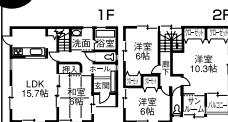

●土地/122.07㎡(36.92坪) ●建物/125.31㎡(37.90坪)

①洋10.5、洋7.7、洋7.6、書斎、トイレ、洗面、サンルーム  
バルコニー、ロフト

②LDK17.4、和7.3、トイレ、洗面、♻️、駐3台

■交通/金沢高校前バス停より徒歩約3分

金沢  
額新町(1) **2,380**万円(仲介)

新築

小学校が近い

病院が近い

- 土地/123.56㎡(37.37坪)
- 建物/110.26㎡(33.35坪)
- 間取/①洋10.3、洋6、洋6  
トイレ、サンルーム  
バルコニー

②LDK15.7、和6、トイレ  
洗面、♻️、駐3台■交通/北鉄石川線額住宅前駅  
より徒歩約3分金沢  
新保本(2) **2,580**万円(仲介)

新築

日当たり良好

お庭スペース有

- 土地/137.91㎡(41.71坪)
- 建物/115.92㎡(35.06坪)
- 間取/①洋9、洋6.8、洋5.3  
トイレ、サンルーム  
バルコニー、ロフト

②LDK18.2、和6、トイレ  
洗面、♻️、駐3台■交通/八日市3丁目バス停  
より徒歩約3分野々市  
藤平田(1) **2,590**万円(仲介)

新築

野々市町役場の近く  
土地-50.92坪(広々)

- 土地/168.35㎡(50.92坪)
- 建物/131.34㎡(39.73坪)
- 間取/

①洋8.5、洋7.5、洋6.3、洋4.3  
トイレ、洗面、サンルーム  
バルコニー、ロフト②LDK18.7、和4.8、トイレ  
洗面、♻️、駐3台■交通/野々市町役場バス停  
より徒歩約3分