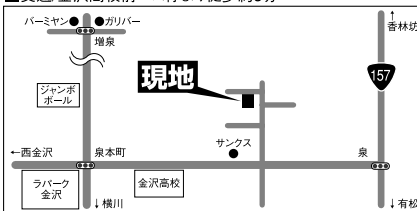

●土地/122.07㎡(36.92坪) ●建物/125.31㎡(37.90坪)

①洋10.5、洋7.7、洋7.6、書斎、トイレ、洗面、サンルーム  
バルコニー、ロフト

②LDK17.4、和7.3、トイレ、洗面、♻️、駐3台

■交通/金沢高校前バス停より徒歩約3分

金沢  
額新町(1) **2,380**万円(仲介)

新築

小学校が近い

病院が近い

②LDK18.2、和6、トイレ  
洗面、♻️、駐3台■交通/八日市3丁目バス停  
より徒歩約3分野々市  
藤平田(1) **2,590**万円(仲介)

新築

野々市町役場の近く  
土地-50.92坪(広々)

- 土地/168.35㎡(50.92坪)
- 建物/131.34㎡(39.73坪)
- 間取/

①洋8.5、洋7.5、洋6.3、洋4.3  
トイレ、洗面、サンルーム  
バルコニー、ロフト②LDK18.7、和4.8、トイレ  
洗面、♻️、駐3台■交通/野々市町役場バス停  
より徒歩約3分