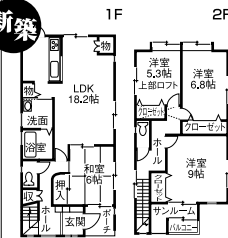

●土地/122.07㎡(36.92坪) ●建物/125.31㎡(37.90坪)

①洋10.5、洋7.7、洋7.6、書斎、トイレ、洗面、サンルーム  
バルコニー、ロフト

②LDK17.4、和7.3、トイレ、洗面、♻️、駐3台

■交通/金沢高校前バス停より徒歩約3分

金沢  
額新町(1) **2,380**万円(仲介)

新築

小学校が近い

病院が近い

- 土地/123.56㎡(37.37坪)
- 建物/110.26㎡(33.35坪)
- 間取/①洋10.3、洋6、洋6  
トイレ、サンルーム  
バルコニー

②LDK15.7、和6、トイレ  
洗面、♻️、駐3台■交通/北鉄石川線額住宅前駅  
より徒歩約3分金沢  
新保本(2) **2,580**万円(仲介)

新築

日当たり良好

お庭スペース有

- 土地/137.91㎡(41.71坪)
- 建物/115.92㎡(35.06坪)
- 間取/①洋9、洋6.8、洋5.3  
トイレ、サンルーム  
バルコニー、ロフト

②LDK18.2、和6、トイレ  
洗面、♻️、駐3台■交通/八日市3丁目バス停  
より徒歩約3分野々市  
藤平田(1) **2,590**万円(仲介)

新築

野々市町役場の近く  
土地-50.92坪(広々)

- 土地/168.35㎡(50.92坪)
- 建物/131.34㎡(39.73坪)
- 間取/

①洋8.5、洋7.5、洋6.3、洋4.3  
トイレ、洗面、サンルーム  
バルコニー、ロフト②LDK18.7、和4.8、トイレ  
洗面、♻️、駐3台■交通/野々市町役場バス停  
より徒歩約3分